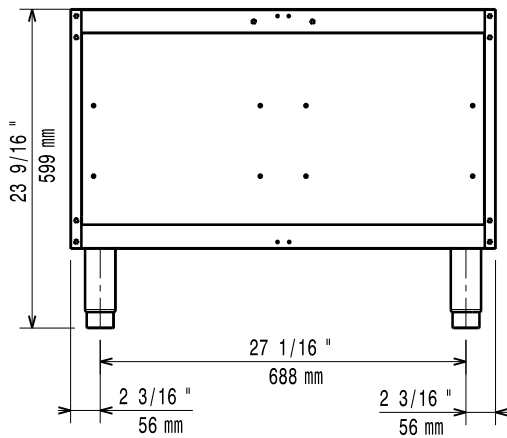

- Stödskena till underskåp för minskat antal ben/hjul, 800mm PNC 206367
- Stödskena till underskåp för minskat antal ben/hjul, 1200mm PNC 206368
- Stödskena till underskåp för minskat antal ben/hjul, 1600mm PNC 206369
- Stödskena till underskåp för minskat antal ben/hjul, 2000mm PNC 206370
- Ryggplåtar, 800mm PNC 206374
- Ryggplåtar, 1000mm PNC 206375
- Ryggplåtar, 1200mm PNC 206376
- 2 st sidopaneler höjd 700 djup 900mm PNC 216134

Front

Sida

Topp

Viktig information

Yttermått, bredd 391154 (E9BANH0000)	800 mm
Yttermått, djup	785 mm
Yttermått, höjd	600 mm
Nettovikt:	35 kg