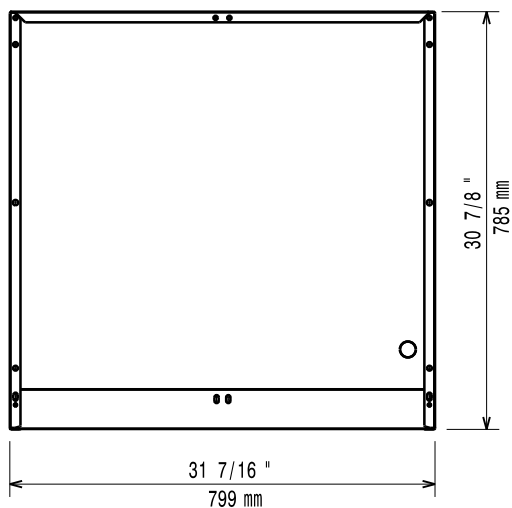

- Stödskena till underskåp för minskat antal ben/hjul, 800mm PNC 206367
- Stödskena till underskåp för minskat antal ben/hjul, 1200mm PNC 206368
- Stödskena till underskåp för minskat antal ben/hjul, 1600mm PNC 206369
- Stödskena till underskåp för minskat antal ben/hjul, 2000mm PNC 206370
- Ryggplåtar, 800mm PNC 206374
- Ryggplåtar, 1000mm PNC 206375
- Ryggplåtar, 1200mm PNC 206376
- 2 st sidopaneler höjd 700 djup 900mm PNC 216134

Front

Sida

Topp

Viktig information

Yttermått, bredd 391154 (E9BANH0000)	800 mm
Yttermått, djup	785 mm
Yttermått, höjd	600 mm
Nettovikt:	35 kg