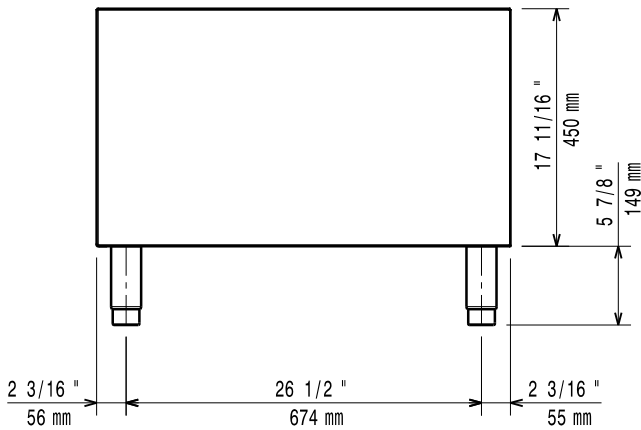

- Stödskena till underskåp för minskat antal ben/hjul, 800mm PNC 206367
- Stödskena till underskåp för minskat antal ben/hjul, 1200mm PNC 206368
- Stödskena till underskåp för minskat antal ben/hjul, 1600mm PNC 206369
- Stödskena till underskåp för minskat antal ben/hjul, 2000mm PNC 206370
- Ryggplåtar, 800mm PNC 206374
- Ryggplåtar, 1000mm PNC 206375
- Ryggplåtar, 1200mm PNC 206376
- 2 st sidopaneler höjd 700 djup 900mm PNC 216134

Front

Sida

Topp

Viktig information

Yttermått, bredd 391154 (E9BANH0000)	800 mm
Yttermått, djup	785 mm
Yttermått, höjd	600 mm
Nettovikt:	35 kg